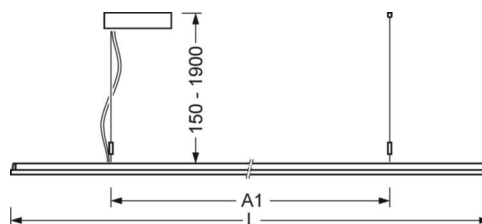

## DEEP-LINK

<https://www.regiolum.de/ru/article/46255026174>

Ссылка	LED 5900lm 830
ηLB	100 %
Φ ↓/↑	74 % / 26 %
UGR поп./вдоль дисплей	16.8 / 16.1
	65° < 3000cd/m <sup>2</sup>

**Механика**

цвет корпуса	черный RAL 9005
размеры (LxWxH/DxH)	1558mm x 321mm x 24mm
вес (нетто)	5.9kg
Вид монтажа	маятниково-подвесные световые полосы

**размеры**

L	1558 mm	Длина
B	321 mm	Ширина
H	24 mm	Высота
A1	900 mm	Расстояние между точками крепежа при одиночной установке
A2	1237 mm	Расстояние между точками крепежа, 1-й светильник световой полосы
A3	1574 mm	Расстояние между точками крепежа между светильниками в световой п
P min	150 mm	Минимальная длина подвеса
P max	1900 mm	Максимальная длина подвеса