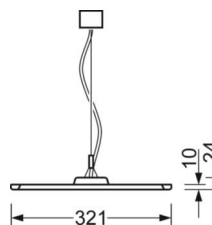

## DEEP-LINK

<https://www.regiolum.de/ru/article/46255026174>

Ссылка	LED 5900lm 830
ηLB	100 %
Φ ↓/↑	74 % / 26 %
UGR поп./вдоль дисплей	16.8 / 16.1
	65° < 3000cd/m <sup>2</sup>

**Механика**

цвет корпуса	черный RAL 9005
размеры (LxWxH/DxH)	1558mm x 321mm x 24mm
вес (нетто)	5.9kg
Вид монтажа	маятниково-подвесные световые полосы

**размеры**

L	1558 mm	Длина
B	321 mm	Ширина
H	24 mm	Высота
A1	900 mm	Расстояние между точками крепежа при одиночной установке
A2	1237 mm	Расстояние между точками крепежа, 1-й светильник световой полосы
A3	1574 mm	Расстояние между точками крепежа между светильниками в световой п
P min	150 mm	Минимальная длина подвеса
P max	1900 mm	Максимальная длина подвеса