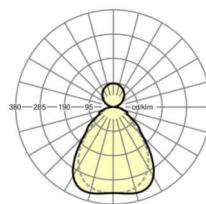

параметры

номер заказа	46255026174
код EAN	4020863380770
номер таможенного тарифа	94051190
Знак прохождения контроля	IP 20, класс защиты I, для рабочих мест за дисплеем 65°<3000, F, Indoor, CE
Степень ударопрочности IK	IK02
Температура окружения	ta 25°C
Особые свойства	Готовность к IoT «Ready for IoT»
Гарантийный срок	5 лет
Государственные программы поддержки	BEG - государственные субсидии для энергосберегающих зданий (действительна только для Германии)

электротехника

Балласт	Электронный драйвер DALI2 (1 штука)
Мощность системы	48W
сетевое напряжение	230V/50Hz
автоматический предохранитель (пусковой ток)	12 штук/B10, 20 штук/B16, 21 штук/C10, 33 штук/C16
класс энергосбережения/Источник света	D

Оптика

Оснастка	LED, цветопередача/оттенок света CRI ≥ 80 / 3000K
Допуск для координаты цветности (MacAdam)	3SDCM
Номинальный световой поток	5932lm
Срок службы LED	50000h L90/B10 (Tq 25°C)
светоотдача светильников	125lm/W
UGR поп./вдоль	16.8 / 16.1

DEEP-LINK

<https://www.regiolum.de/ru/article/46255026174>